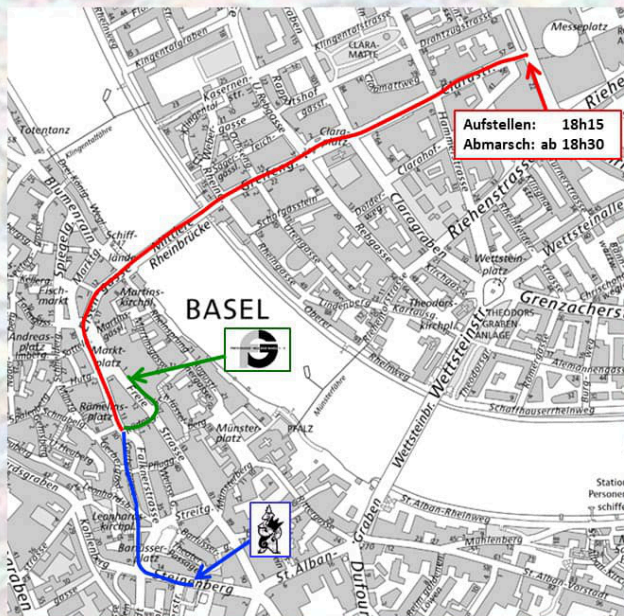

Fasnachts-Dsychdig

20. Hornig 2024

Stärnmarsch-Route

**d FG & IG wünsche
e scheeni Fasnacht**

Fasnachts-Dsychdig

20. Hornig 2024

Stärnmarsch

eso laufe d Guggue vo dr MUBA ab 18h30